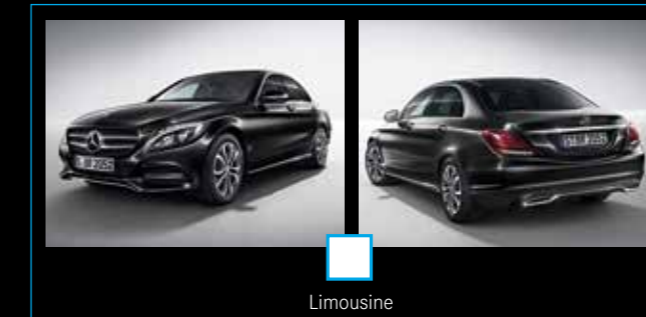

C 350 e Lease Edition vanaf € 57.995,-

Lease vanaf € 839,-* per maand.

Bijtelling vanaf € 142,-** per maand.

7% bijtelling **205 kW (279 pk)**

Type	Automatische transmissie	Vermogen kW (pk)	CO₂-emissie (g/km) / Euronorm	NCP	BTW	BPM	Consumentenprijs (€)
C 350 e Limousine Lease Edition	7G-TRONIC PLUS	205 (279)	48/Euro 6	47.547	9.985	463	57.995
C 350 e Estate Lease Edition	7G-TRONIC PLUS	205 (279)	49/Euro 6	49.195	10.331	469	59.995

Standaarduitrusting van de C 350 e

Tevens inbegrepen bij standaarduitrusting van de C 350 e

- 17-inch lichtmetalen velgen (afhankelijk van keuze exterieur)
- Zitcomfortpakket
- Anti-diefstalpakket
- Cruisecontrol
- Regensensor
- PRE-CONDITIONING
- Mercedes connect me - Remote Online

Individualiseer uw eigen C 350 e Lease Edition.

Carrosserie

of