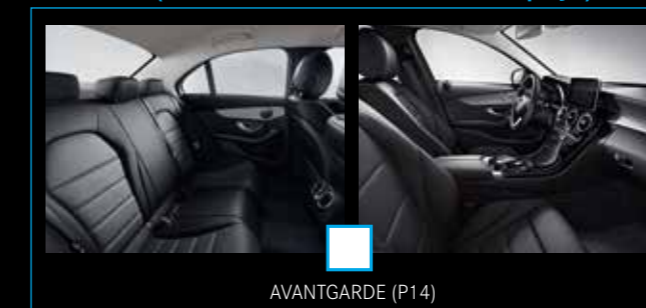

Interieur (naar keuze en zonder meerprijs)

of

Optionele uitrustingsmogelijkheden (prijzen incl. BTW)

Tevens optioneel mogelijk

Trekhaak met ESP® aanhangwagenstabilisatie (550) € 1.016³	☐	Metallic lak (naar keuze) Vanaf € 944	☐
Interieurhemel in stof zwart (51U) alleen in combinatie met AVANTGARDE int. € 424	☐	Bekleding in leder (kleur naar keuze) € 1.984	☐

Voor verdere details verwijzen wij u naar de Mercedes-Benz Lease Edition prijslijst.