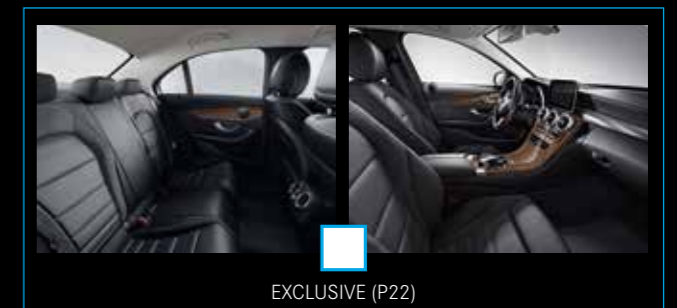

Interieur (naar keuze en zonder meerprijs)

of

Optionele uitrustingsmogelijkheden (prijzen incl. BTW)

Tevens optioneel mogelijk

Trekhaak met ESP® aanhangwagenstabilisatie (550) € 1.016³	☐	Metallic lak (naar keuze) Vanaf € 944	☐
Interieurhemel in stof zwart (51U) alleen in combinatie met AVANTGARDE int. € 424	☐	Bekleding in leder (kleur naar keuze) € 1.984	☐

Voor verdere details verwijzen wij u naar de Mercedes-Benz Lease Edition prijslijst.