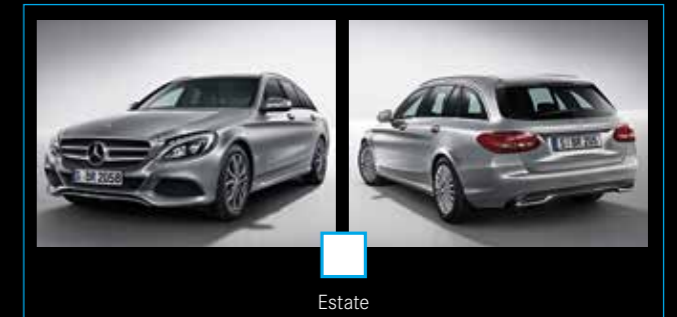

C 350 e Lease Edition vanaf € 57.995,-

Lease vanaf € 839,-* per maand.

Bijtelling vanaf € 142,-** per maand.

7% bijtelling **205 kW (279 pk)**

Type	Automatische transmissie	Vermogen kW (pk)	CO₂-emissie (g/km) / Euronorm	NCP	BTW	BPM	Consumentenprijs (€)
C 350 e Limousine Lease Edition	7G-TRONIC PLUS	205 (279)	48/Euro 6	47.547	9.985	463	57.995
C 350 e Estate Lease Edition	7G-TRONIC PLUS	205 (279)	49/Euro 6	49.195	10.331	469	59.995

Standaarduitrusting van de C 350 e

Tevens inbegrepen bij standaarduitrusting van de C 350 e

- 17-inch lichtmetalen velgen (afhankelijk van keuze exterieur)
- Zitcomfortpakket
- Anti-diefstalpakket
- Cruisecontrol
- Regensensor
- PRE-CONDITIONING
- Mercedes connect me - Remote Online

Individualiseer uw eigen C 350 e Lease Edition.

Carrosserie

of