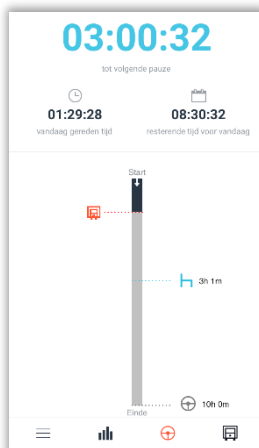

### Registreer.

1. Log niet direct in, maar "Registreer" jezelf eerst.
2. Vul je e-mailadres in en klik op de link in de bevestigingsmail.

Als **Wagenparkbeheerder** kun je ook op "Start demo" klikken, zo maak je kennis met de Fleetboard Driver App voor chauffeurs.

### Chauffeurskaartverificatie.

Bij het bevestigen van je account kun je inloggen op jouw profiel.

1. Stap hierna in je truck voordat je gaat rijden.
2. Start de chauffeurskaartverificatie en vul vervolgens het land en kaartnummer in.
3. Steek de chauffeurskaart in de tachograaf en vul de huidige km-stand in en ga minimaal een kwartier rijden.

### Welke gegevens zijn inzichtelijk in de app?\*

*Realtime Rij- en Rusturen overzicht. Ook wekelijks en twee-wekelijkse tijden.*

*Jouw rijstijlcijfers inzichtelijk van de laatste 12 ritten. Incl. scores op onderdelen.*