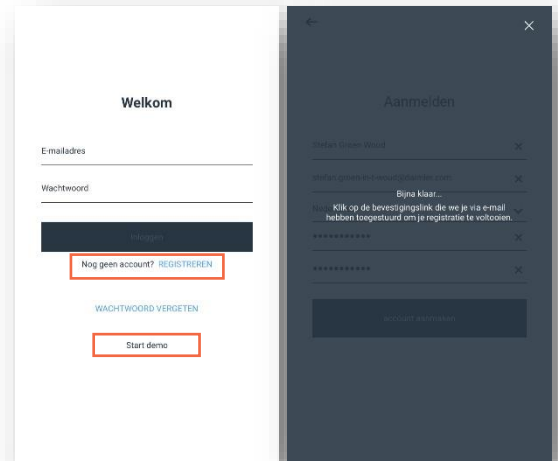

### Registreer.

1. Log niet direct in, maar "Registreer" jezelf eerst.
2. Vul je e-mailadres in en klik op de link in de bevestigingsmail.

Als **Wagenparkbeheerder** kun je ook op "Start demo" klikken, zo maak je kennis met de Fleetboard Driver App voor chauffeurs.