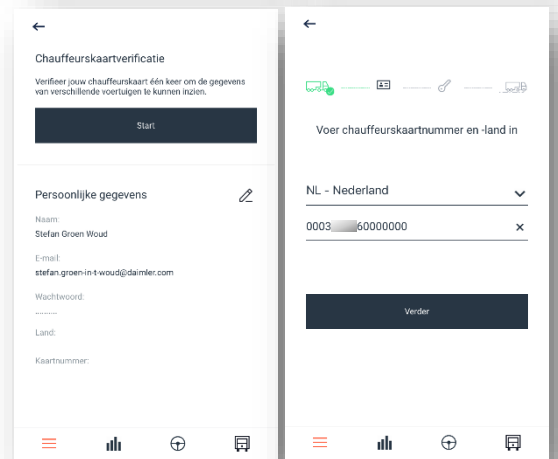

## Fleetboard Driver App

### Registreer.

1. Log niet direct in, maar "Registreer" jezelf eerst.
2. Vul je e-mailadres in en klik op de link in de bevestigingsmail.

Als **Wagenparkbeheerder** kun je ook op "Start demo" klikken, zo maak je kennis met de Fleetboard Driver App voor chauffeurs.

### Chauffeurskaartverificatie.

Bij het bevestigen van je account kun je inloggen op jouw profiel.

1. Stap hierna in je truck voordat je gaat rijden.
2. Start de chauffeurskaartverificatie en vul vervolgens het land en kaartnummer in.
3. Steek de chauffeurskaart in de tachograaf en vul de huidige km-stand in en ga minimaal een kwartier rijden.

### Welke gegevens zijn inzichtelijk in de app?\*

*Realtime Rij- en Rusturen overzicht. Ook wekelijks en twee-wekelijkse tijden.*

*Jouw rijstijlcijfers inzichtelijk van de laatste 12 ritten. Incl. scores op onderdelen.*